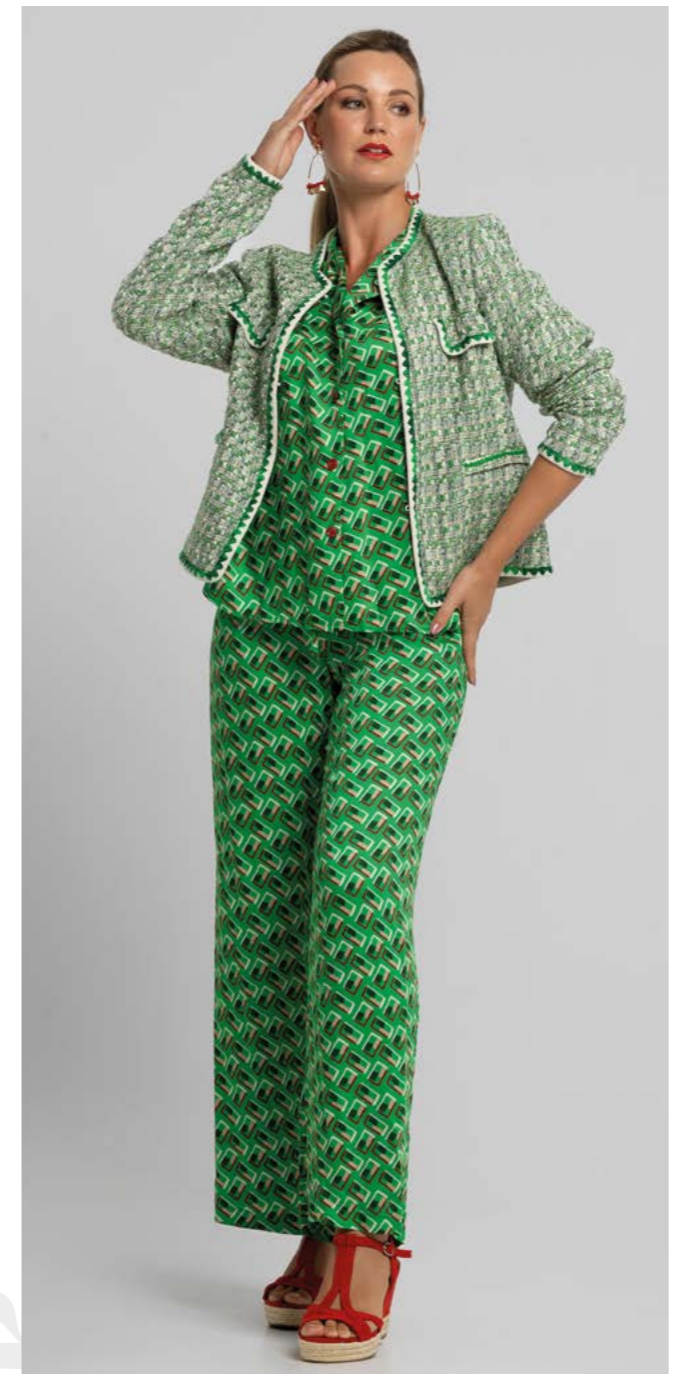

sz
Vibrant Green

Chaqueta: Z50703 Hilton