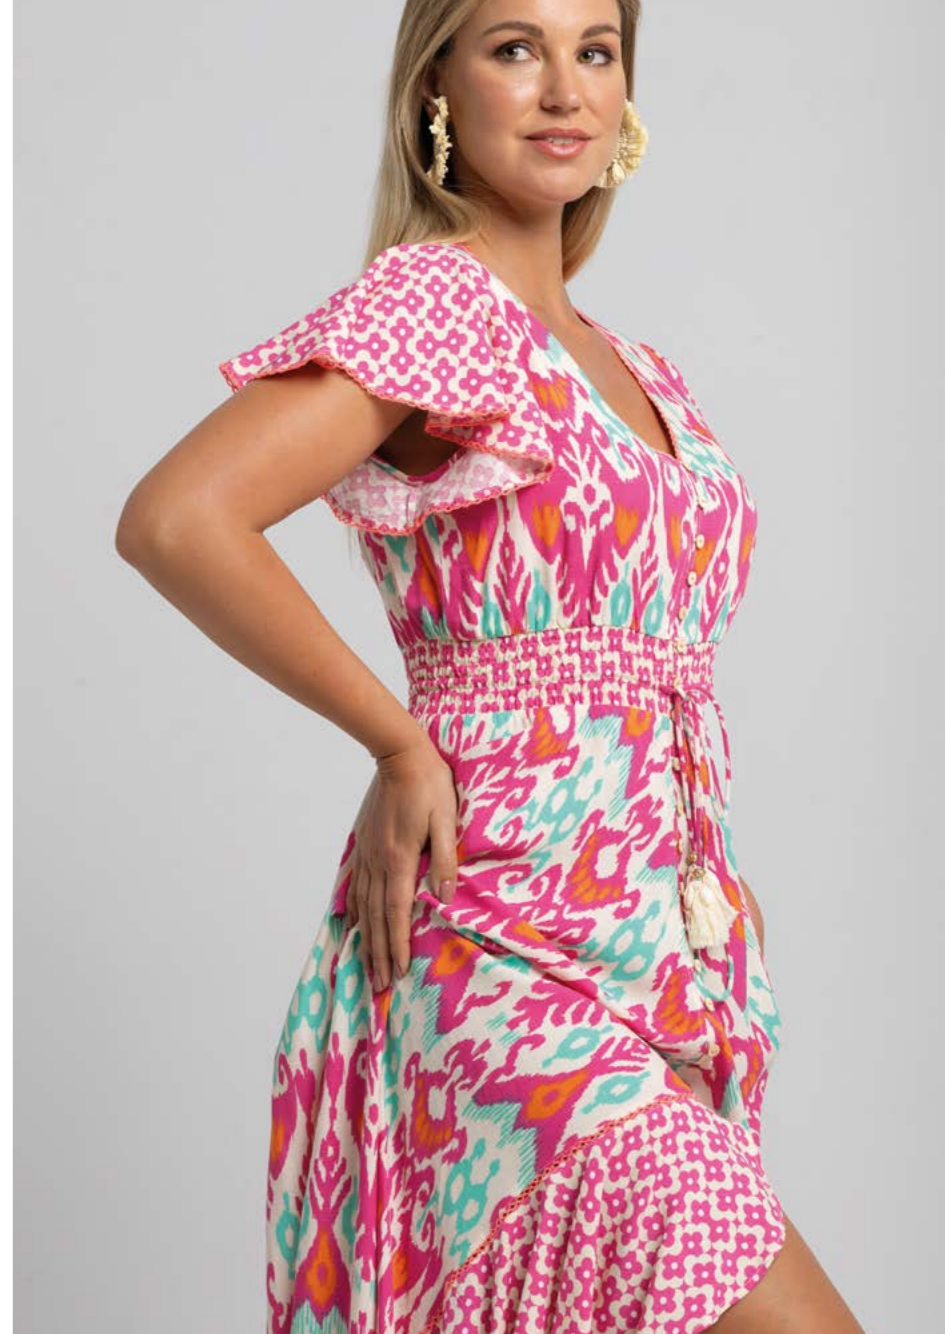

Chaqueta: R50502 Ortega
Blusa: R50651 Marta
Pantalón: R50652 Marta

Vivid Fuxia SS25

Vestido: R50633 Romero