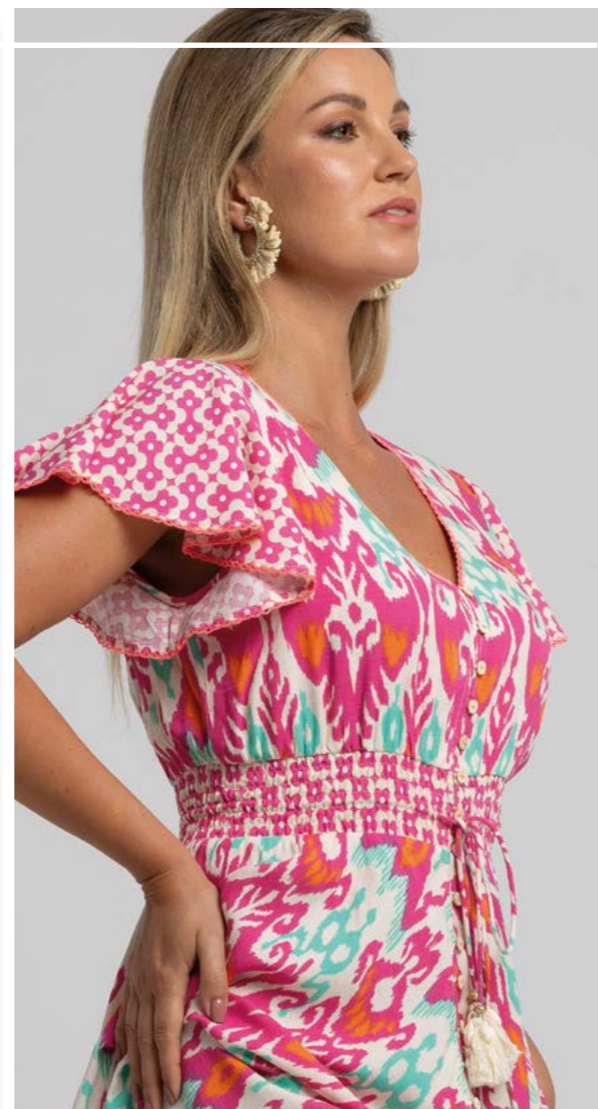

CAMISETAS

CHAQUETAS

PANTALONES

VESTIDOS