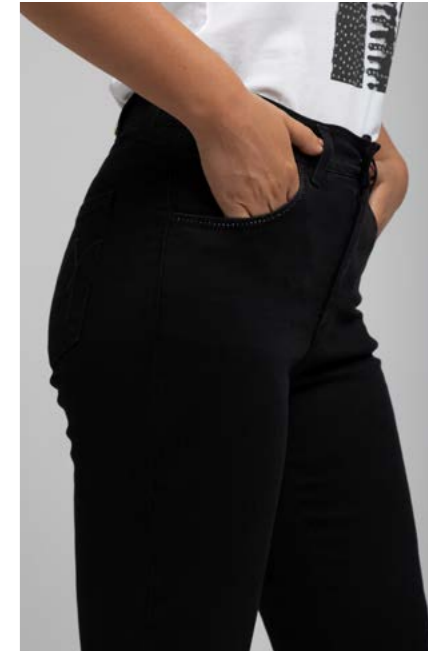

Camiseta: R50648 Gael - Pantalón: R50605 Eva