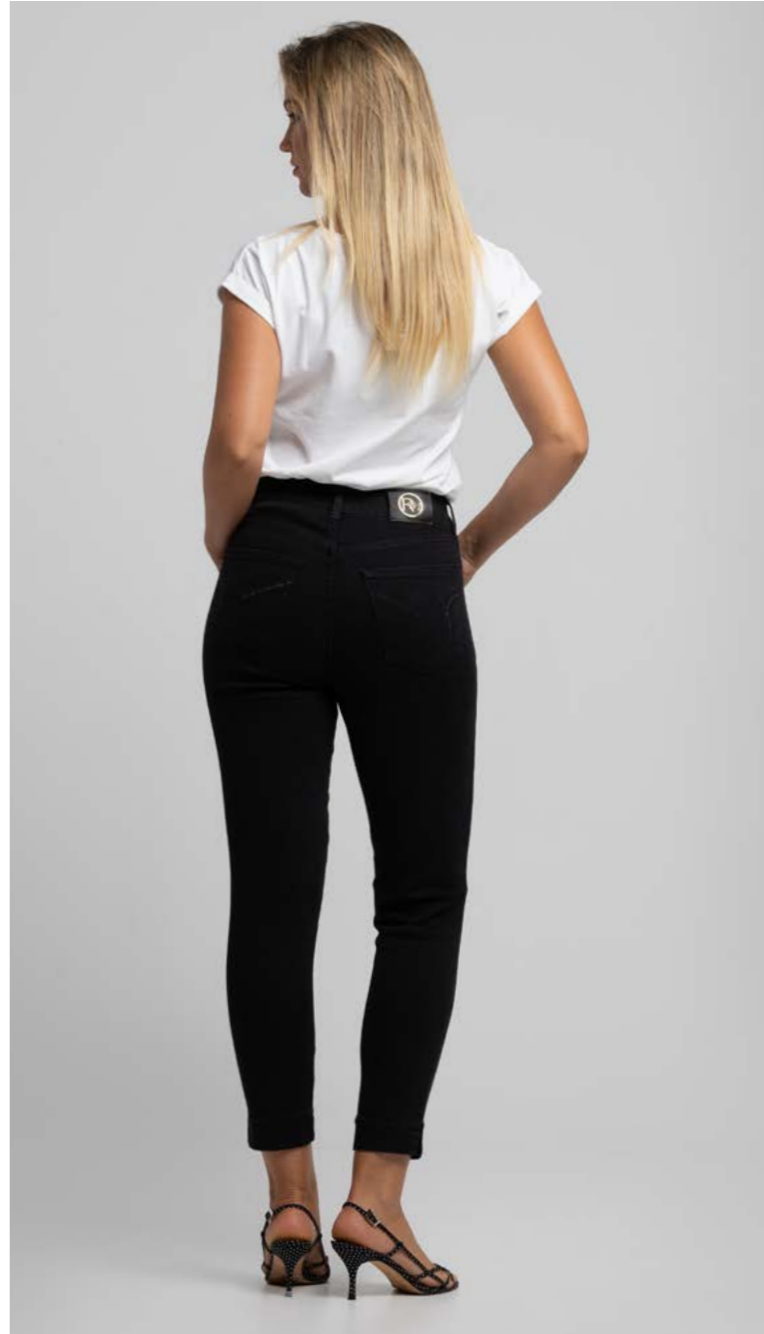

Camiseta: R50648 Gael - Pantalón: R50605 Eva