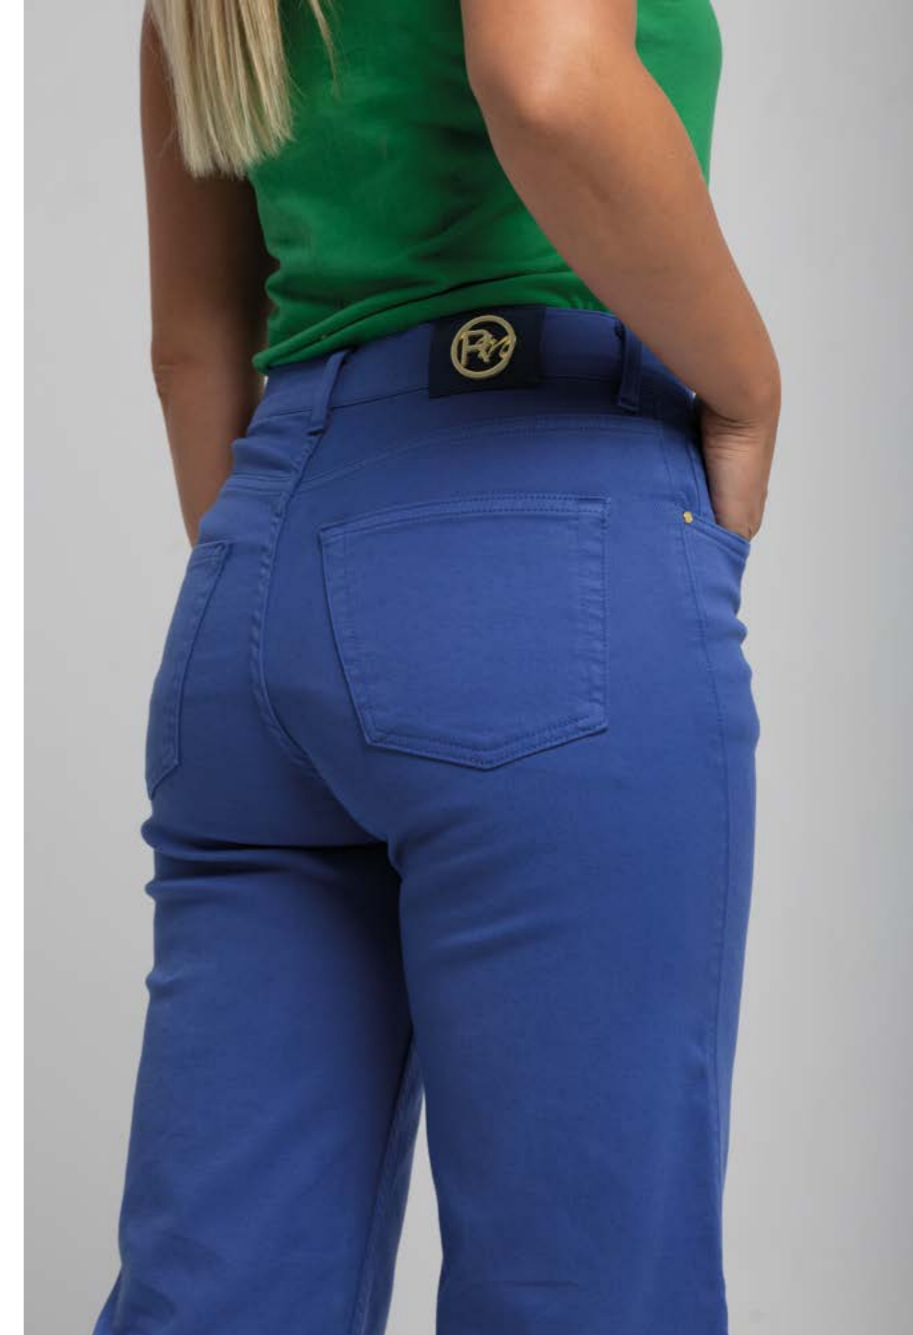

Chaqueta: R50519 Lili
Pantalón: R50607 Bili