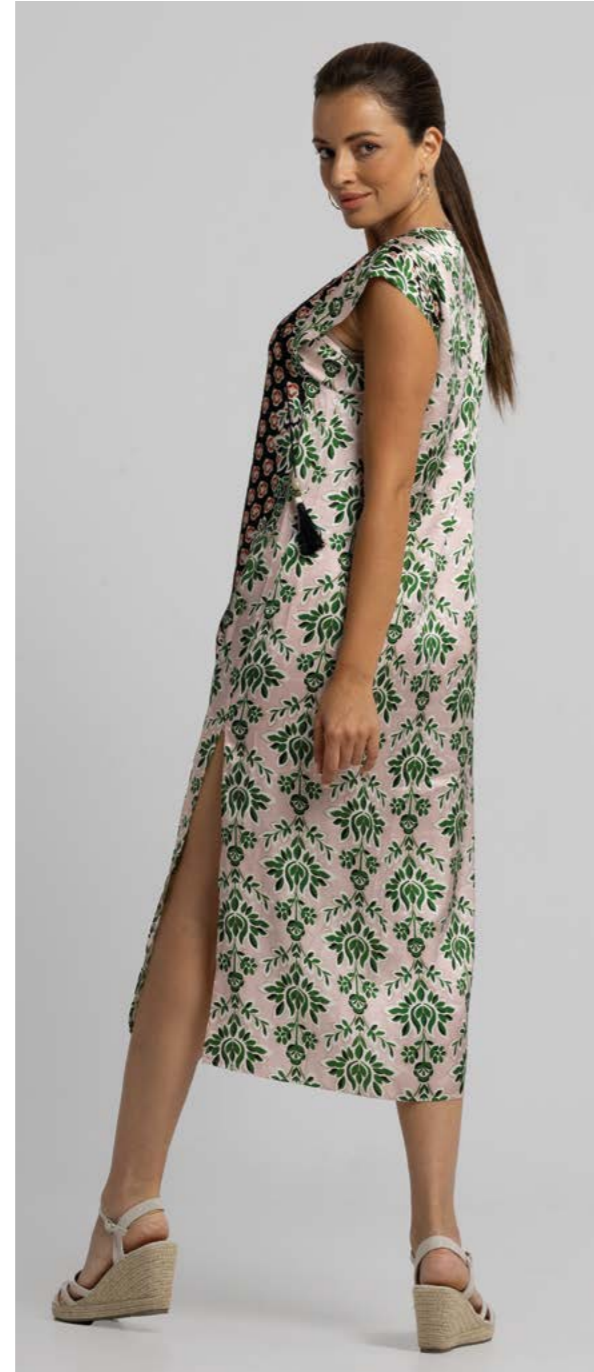

Vestido: Z50811 Flores