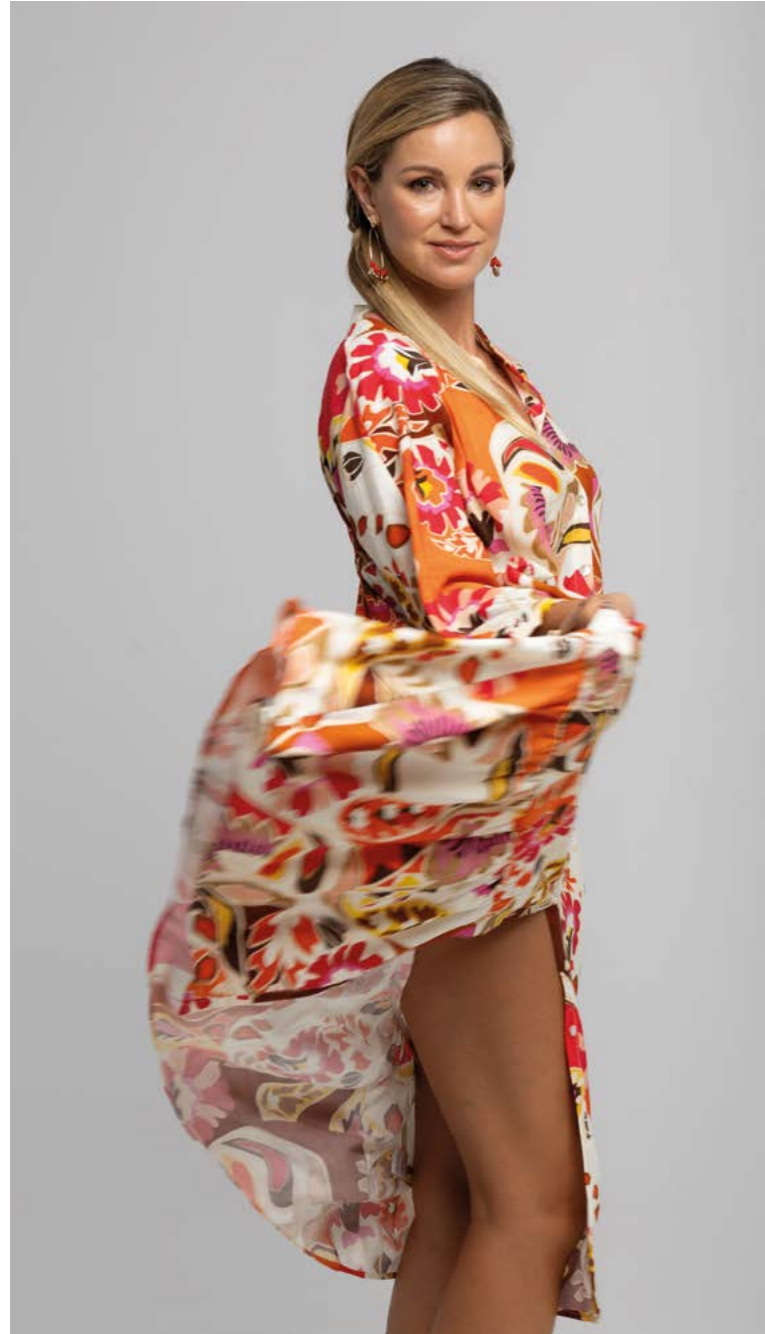

Nature Gold SS25

Vestido: R50630 Molina