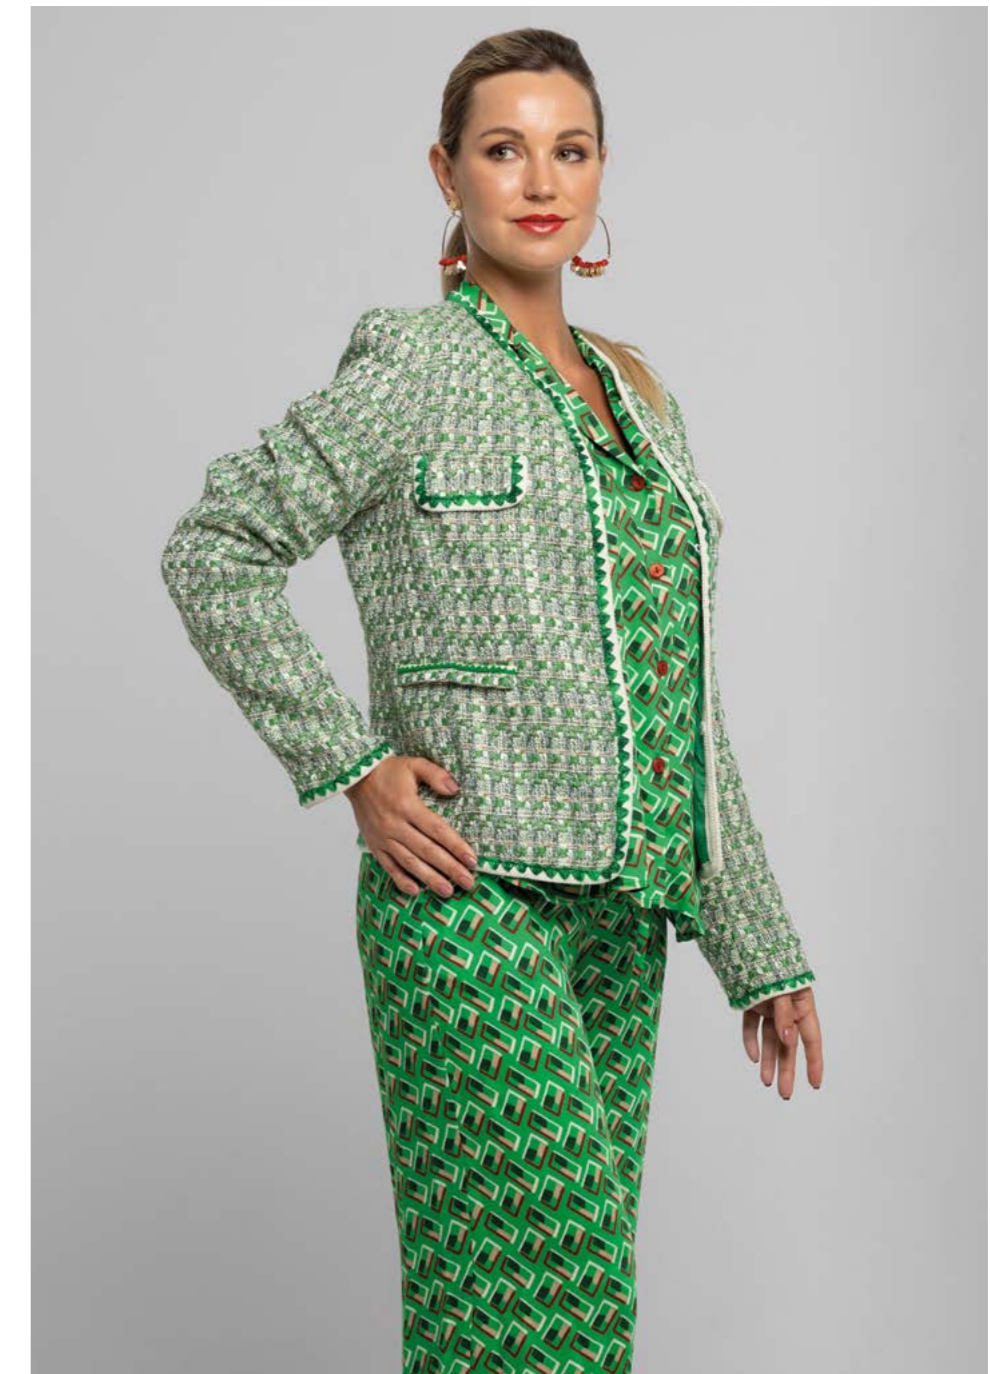

sz
Vibrant Green

Chaqueta: Z50703 Hilton