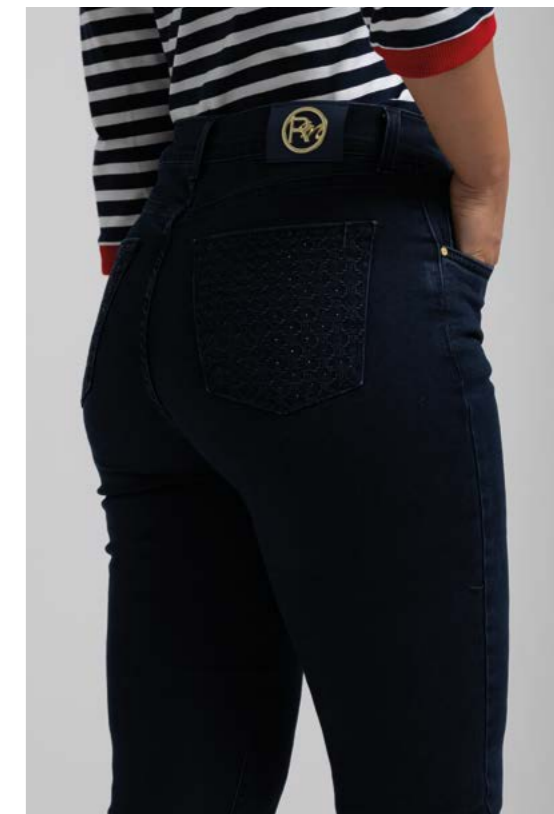

SS 2025

Chaqueta: R50524 Kate
Pantalón: R50603 Leonor
Camiseta : R50657 Víctor

Navy Coast SS25

Chaqueta: BB50908 Jessica
Pantalón: R50603 Leonor

Navy Coast SS25

Chaqueta: R50512 Camila
Pantalón R50617 Camila