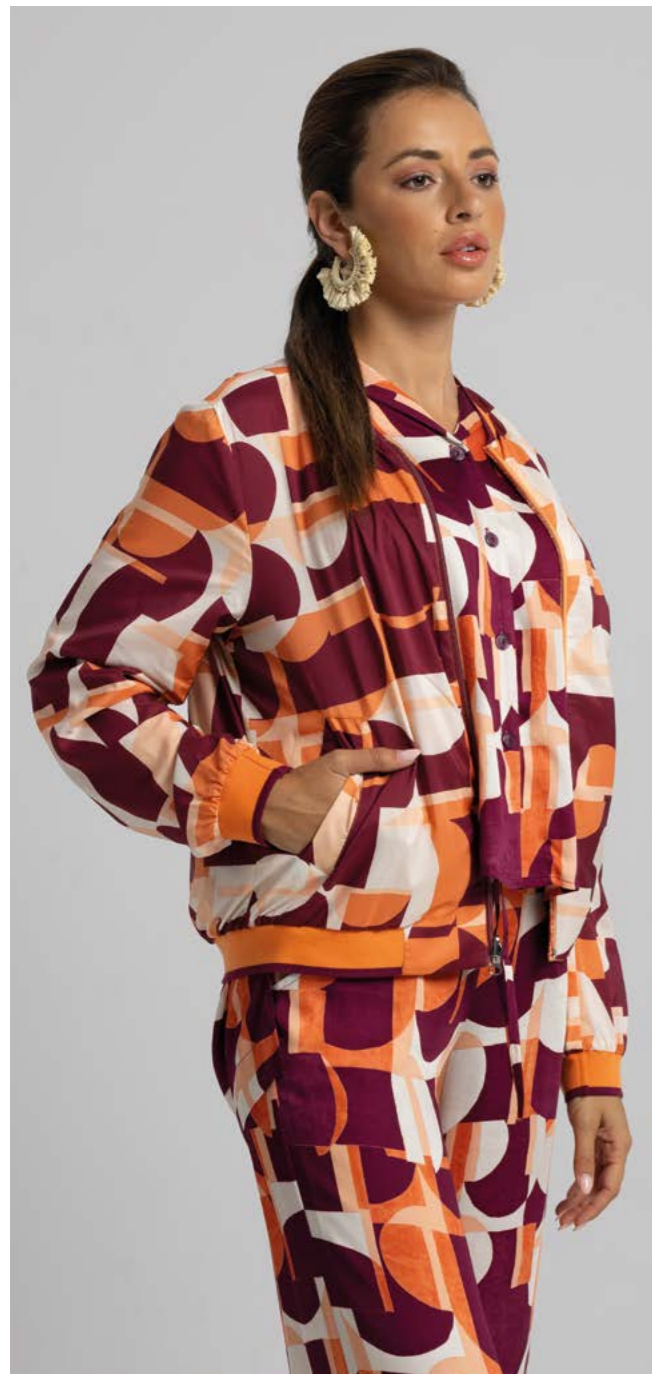

Chaqueta Reversible: Z50710 Ursula - Blusa: Z50806 Ursula - Pantalón: Z50804 Ursula