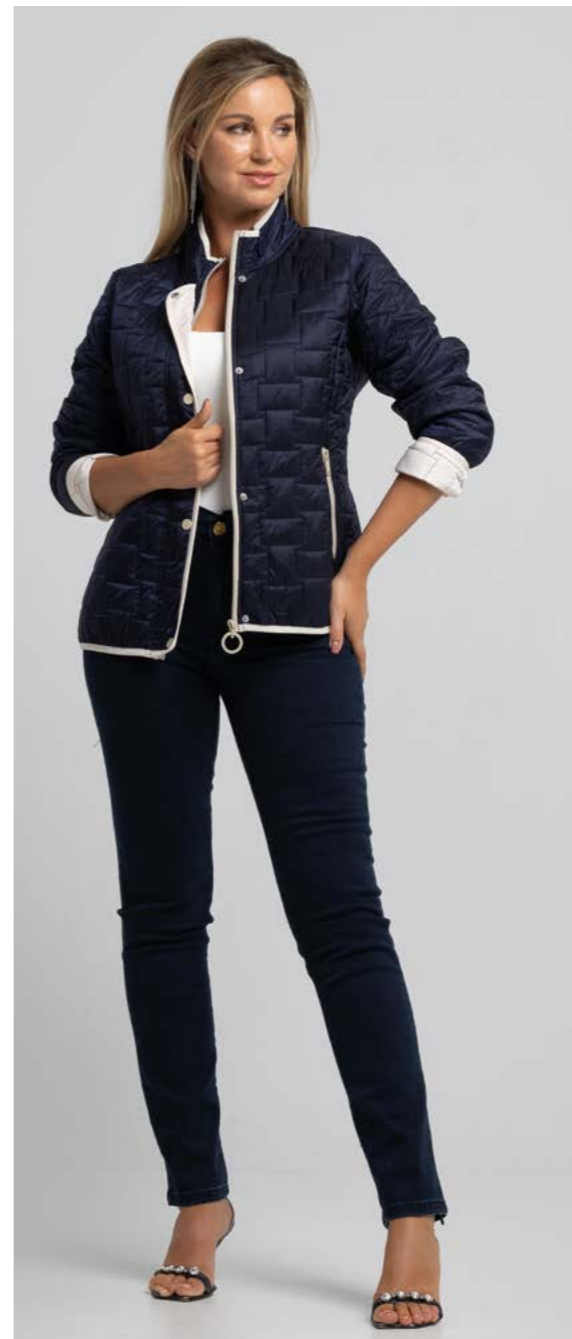

SS 2025

Chaqueta: R50524 Kate
Pantalón: R50603 Leonor
Camiseta : R50657 Víctor

Navy Coast SS25

Chaqueta: BB50908 Jessica
Pantalón: R50603 Leonor

Navy Coast SS25

Chaqueta: R50512 Camila
Pantalón R50617 Camila