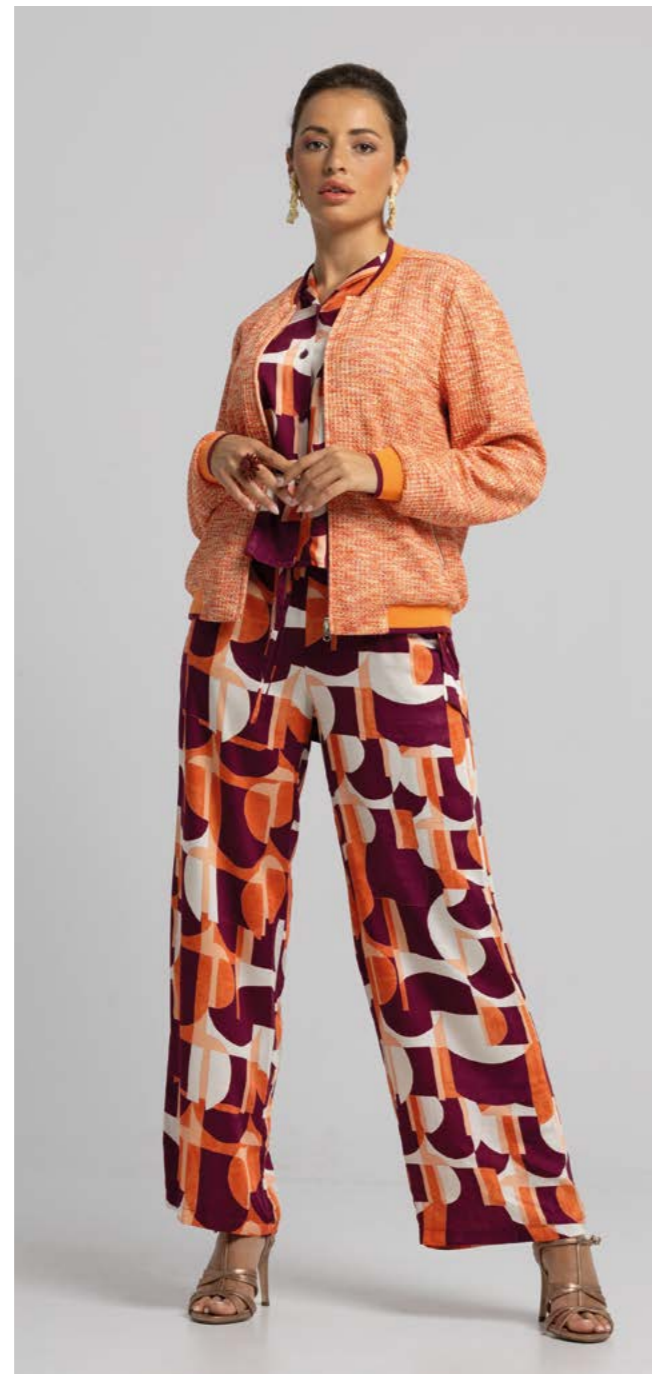

CHAQUETAS

PANTALONES

VESTIDOS

Retro Orange

Chaqueta: Z50702 Paris
Blusa: Z50807 Amaia
Pantalón: Z50801 Amaia

Retro Orange

Blusa: Z50807 Amaia
Pantalón: Z50801 Amaia

Chaqueta Reversible: Z50710 Ursula - Blusa: Z50806 Ursula - Pantalón: Z50804 Ursula