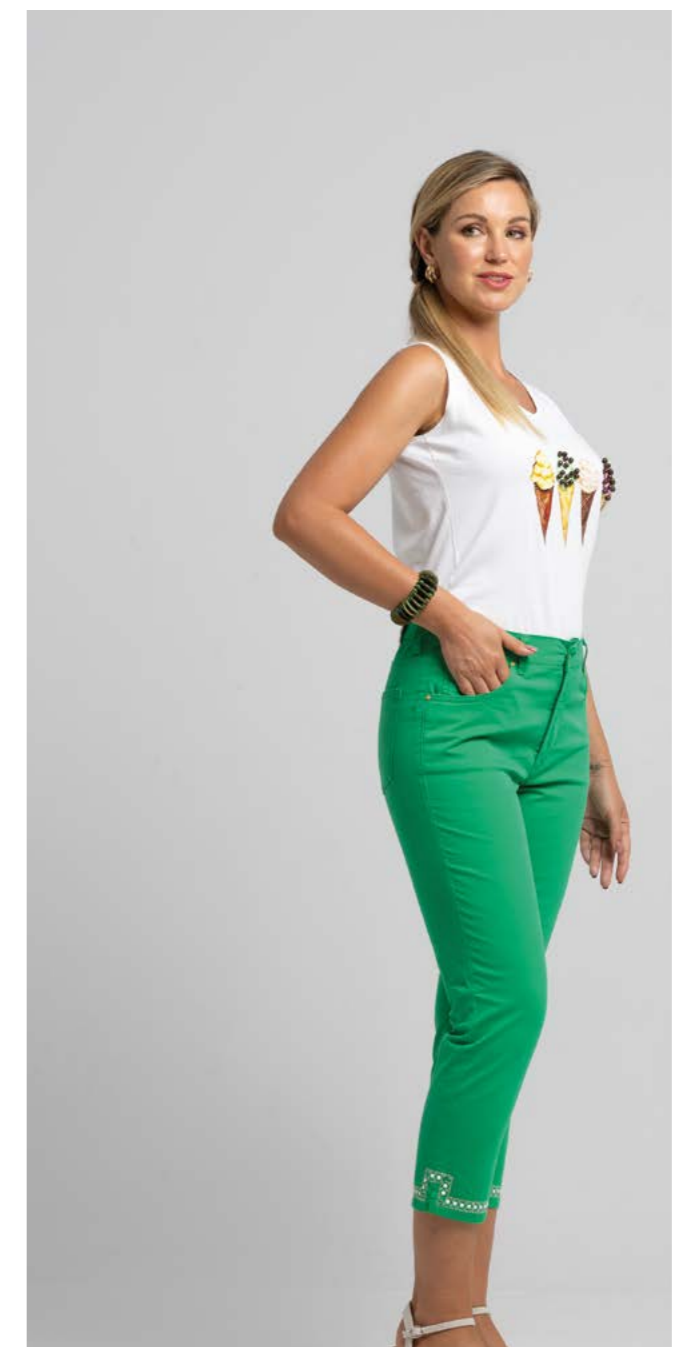

Navy Coast SS25

Vestido: R50647 Lian
Camiseta: R50646 Kai
Pantalon: R50603 Leonor

Navy Coast SS25

Chaqueta ROSARIO BB50901

Vestido: R50622 Adriana

Navy Coast SS25

Chaqueta: R50524 KATE

Camiseta: R 50650 Axel - Pantalón: R 50612 Julia