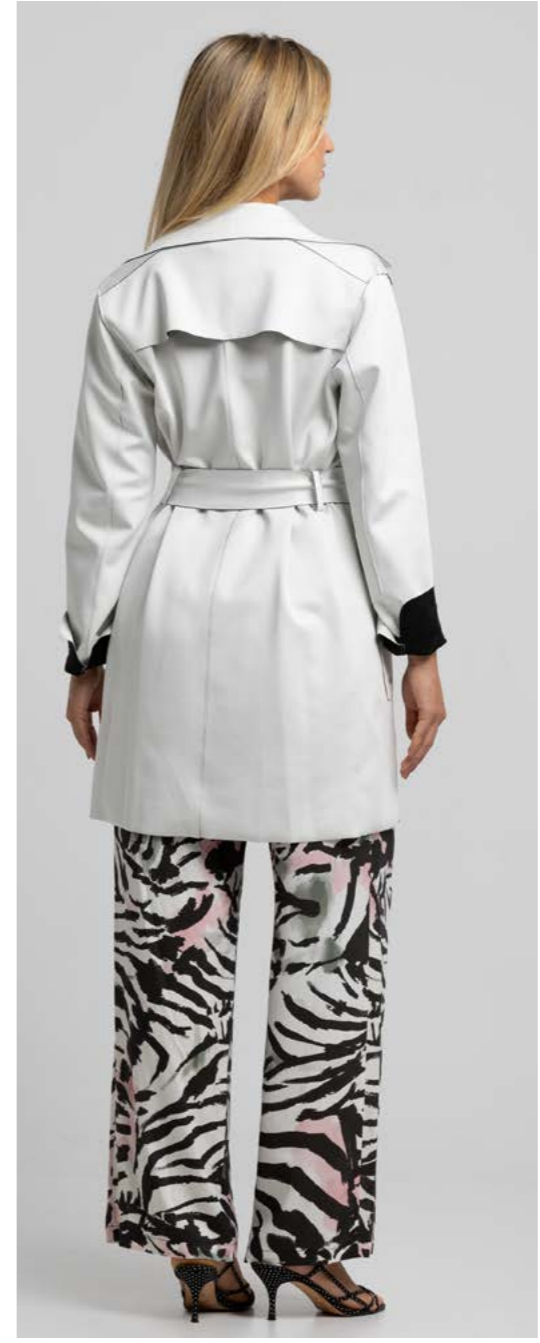

CAMISETAS

CHAQUETAS

PANTALONES

VESTIDOS

Black & White SS25

Parka: R50505 Love
Camiseta: R50648 Gael
Pantalón: R50605 Eva

Gabardina: 50504 Rachel - Top: R50644 Pombo - Pantalón: R50616 Pombo

Balck & White SS25