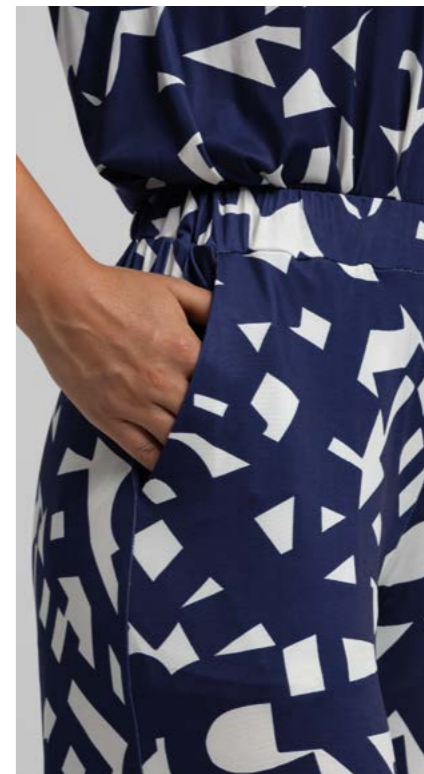

Lemon Attic
collection SS25

Camisa: R50638 Mery
Pantalón: R50613 Mery