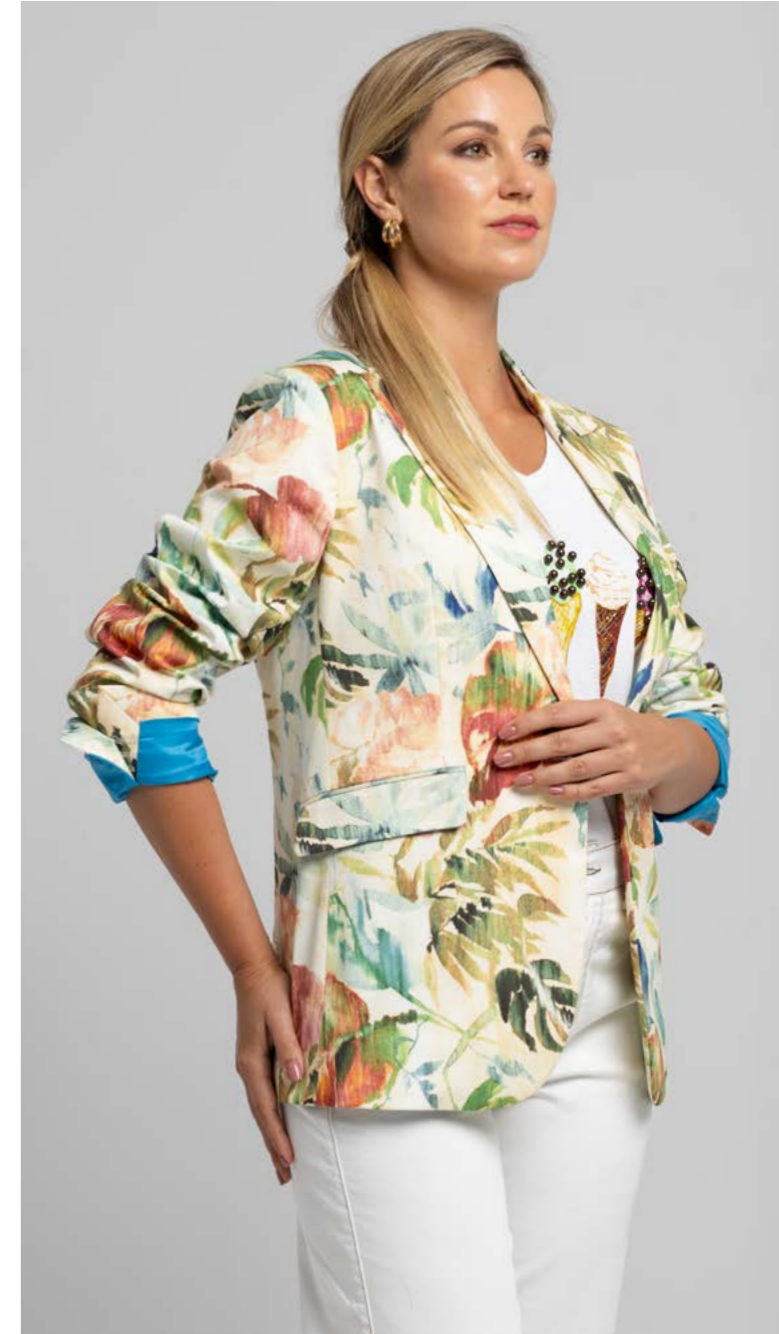

Desert Gold SS25tion