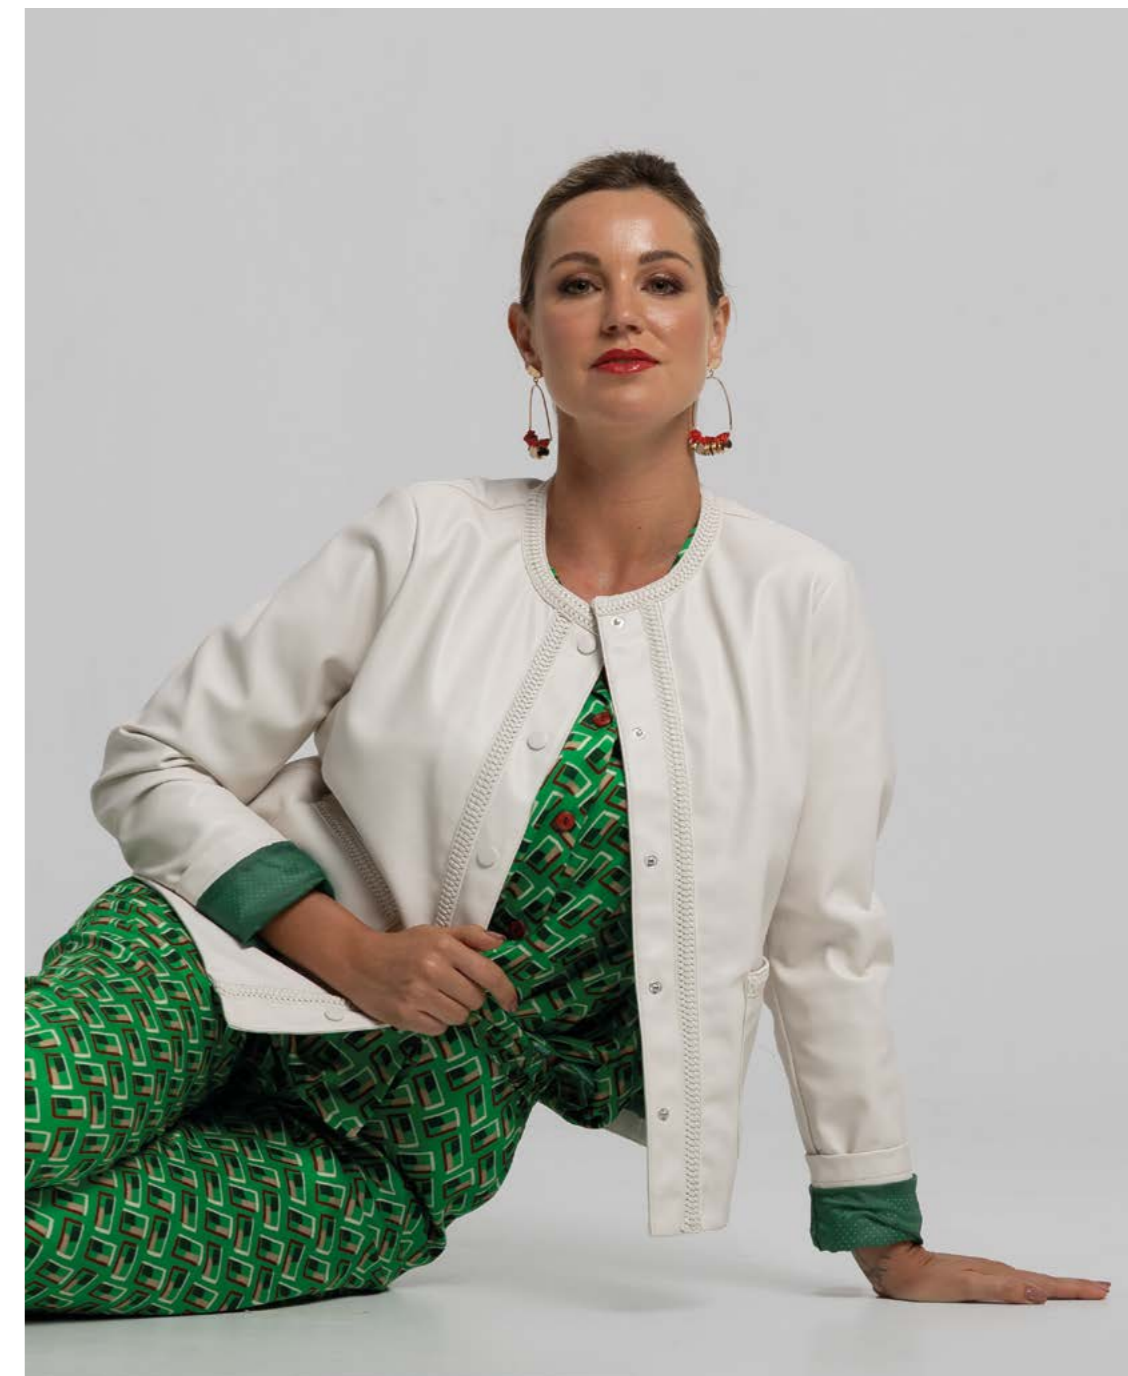

Parka: Z50705 Bella

Chaqueta: Z50708 Sara - Chaleco: Z50709 Sara - Pantalón: Z50800 Sara

vIZ

+

Vibrant Green

vIZ

Chaqueta: Z50708 Sara
Chaleco: Z50709 Sara
Pantalón: Z50800 Sara

Rever
Mile