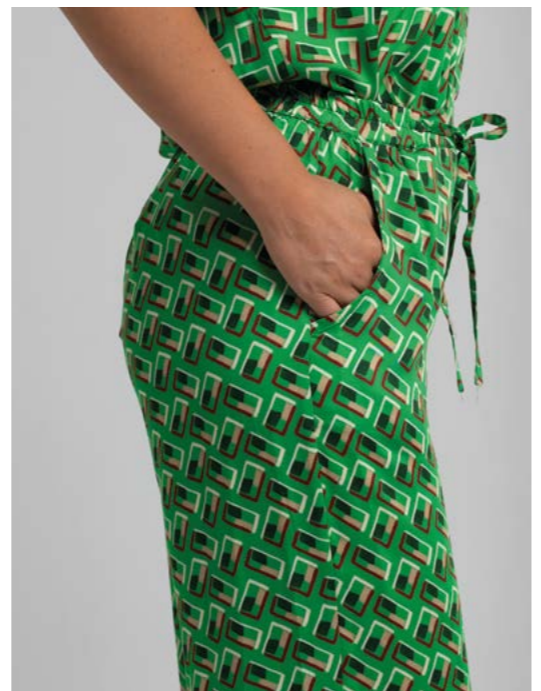

Blusa: Z50805 Elsa
Pantalón: Z50803 Elsa